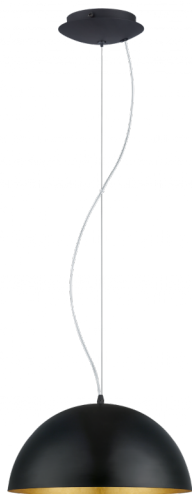

94935

GAETANO 1

Splošne informacije

Številka materiala	94935
Vrsta	viseča svetilke
Proizvodni segment	Notranjost
Tema	razno/meopredeljeno

Mere

Višina izdelka (v mm)	1500
Premer izdelka (v mm)	380
Neto teža	1,58 Kilogram

Material & barva

Material ohišja	jeklo
Barva ohišja	črna, zlata

Functionality

Tip stikala	brez stikala
Baterija	Ne

94935

GAETANO 1

Tehnične informacije

Stopnja zaščite	IP20
Zaščitni razred	1
Omrežna napetost	220-240V,50/60Hz
Obratovalna napetost	220-240V,50/60Hz
maks. Moč (1)	1X60W