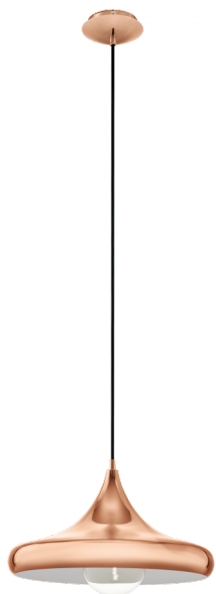

94742

CORETTO 2

Splošne informacije

Številka materiala	94742
Vrsta	viseča svetilke
Proizvodni segment	Notranjost
Tema	Vintage

Mere

Višina izdelka (v mm)	1100
Premer izdelka (v mm)	400
Neto teža	1,45 Kilogram

Material & barva

Material ohišja	jeklo
Barva ohišja	baker

Functionality

Tip stikala	brez stikala
Baterija	Ne

94742

CORETTO 2

Tehnične informacije

Stopnja zaščite	IP20
Zaščitni razred	1
Omrežna napetost	220-240V,50/60Hz
Obratovalna napetost	220-240V,50/60Hz
maks. Moč (1)	1X60W