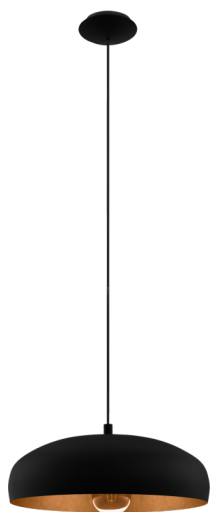

94605

MOGANO 1

Splošne informacije

Številka materiala	94605
Vrsta	viseča svetilke
Proizvodni segment	Notranjost
Tema	razno/meopredeljeno

Mere

Višina izdelka (v mm)	1100
Premer izdelka (v mm)	400
Neto teža	1,59 Kilogram

Material & barva

Material ohišja	jeklo
Barva ohišja	črna, bakrena

Functionality

Tip stikala	brez stikala
Baterija	Ne

94605

MOGANO 1

Tehnične informacije

Stopnja zaščite	IP20
Zaščitni razred	2
Omrežna napetost	220-240V,50/60Hz
Obratovalna napetost	220-240V,50/60Hz
maks. Moč (1)	1X60W