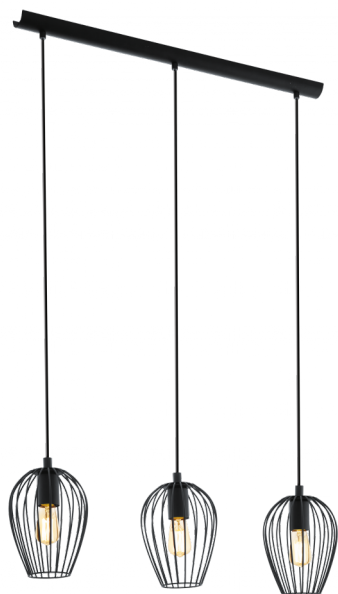

49478

NEWTOWN

Splošne informacije

Številka materiala	49478
Vrsta	viseča svetilke
Proizvodni segment	Notranjost
Tema	Vintage

Mere

Višina izdelka (v mm)	1100
Širina izdelka (v mm)	160
Dolžina izdelka (v mm)	700
Neto teža	2,13 Kilogram
Dolžina stekla (v mm)	710
Širina stekla (v mm)	48
Višina stekla (v mm)	24

Material & barva

Material ohišja	jeklo
Barva ohišja	Črna

Functionality

Tip stikala	brez stikala
Baterija	Ne

49478

NEWTOWN

Tehnične informacije

Stopnja zaščite	IP20
Zaščitni razred	1
Omrežna napetost	220-240V,50/60Hz
Obratovalna napetost	220-240V,50/60Hz
maks. Moč (1)	3X60W