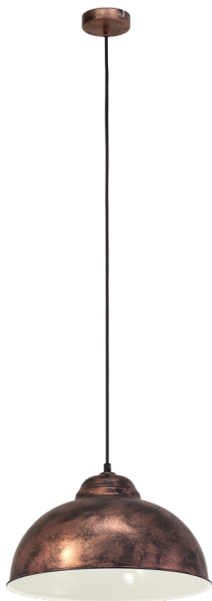

49248

TRURO 2

Splošne informacije

Številka materiala	49248
Vrsta	viseča svetilke
Proizvodni segment	Notranjost
Tema	Vintage

Mere

Višina izdelka (v mm)	1100
Premer izdelka (v mm)	370
Neto teža	1,21 Kilogram

Material & barva

Material ohišja	jeklo
Barva ohišja	starina bakra
Barva kabla	tekstilni kabel črn

Functionality

Tip stikala	brez stikala
Baterija	Ne

49248

TRURO 2

Tehnične informacije

Stopnja zaščite	IP20
Zaščitni razred	1
Omrežna napetost	220-240V,50/60Hz
Obratovalna napetost	220-240V,50/60Hz
maks. Moč (1)	1X60W