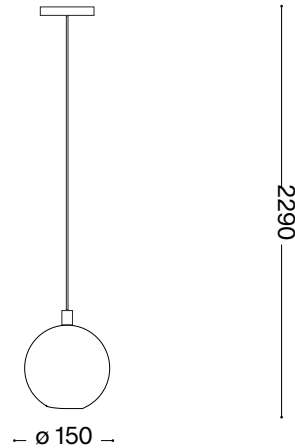

ideal lux®

Mr Jack SP1 Big

Lampada a sospensione
 Suspension lamp
 Suspension
 Pendelleuchte
 Lámpara colgante
 Люстры и подвесы

max 1 x 28W GU10 / 220~240V 50/60Hz
 - 8021696231273 BIANCO
 - 8021696231297 NERO