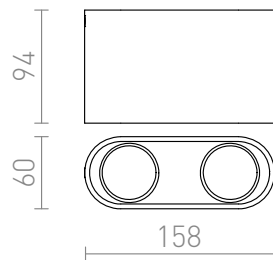

MANTOVA II

Stropna svetilka za fiksne GU10 svetlobne vire.

Preporučena cena EUR s PDV-OM

R12732	MANTOVA II stropna mat bela 230V GU10 2x35W	68,00
R12733	MANTOVA II stropna brušeni aluminij 230V GU10 2x35W	68,00
R12734	MANTOVA II stropna mat črna 230V GU10 2x35W	68,00

3D model

PDF manual

G11841