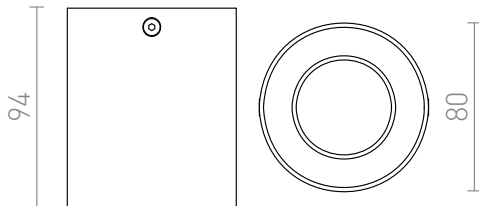

MANTOVA I

Stropna svetilka za fiksni GU10 svetlobni vir.

Preporučena cena EUR s PDV-OM

R12729	MANTOVA I stropna mat bela 230V GU10 35W	24,00
R12730	MANTOVA I stropna brušeni aluminij 230V GU10 35W	26,00
R12731	MANTOVA I stropna mat črna 230V GU10 35W	24,00